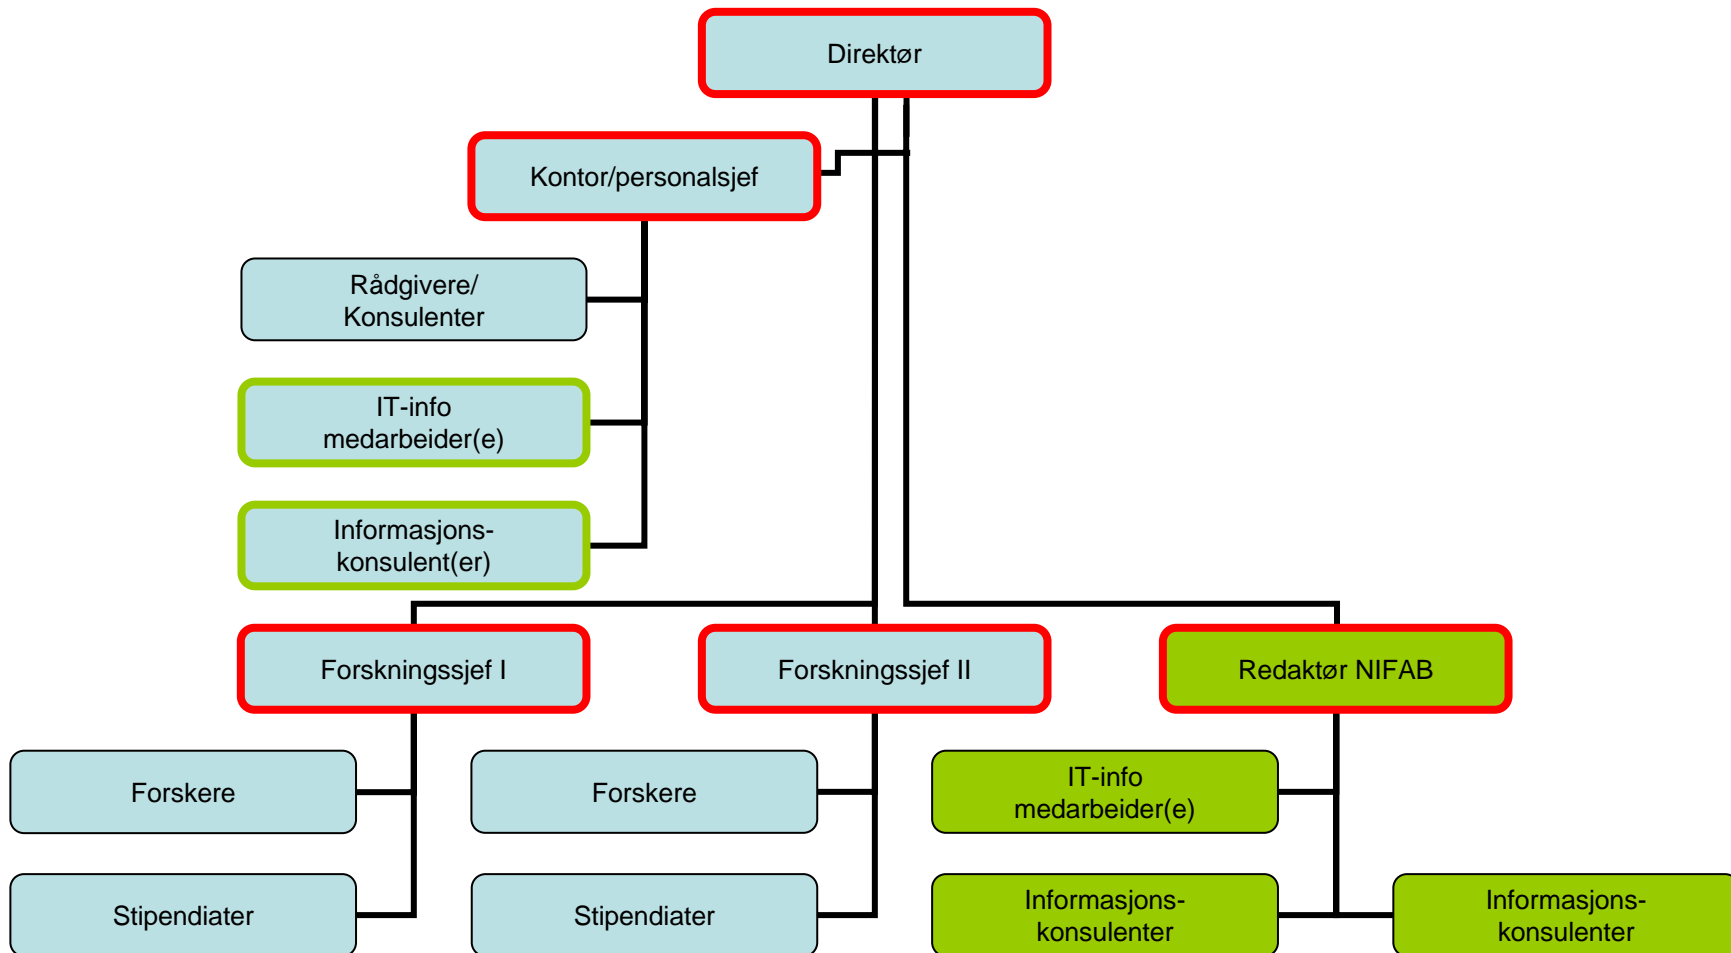

Organisasjonskart NAFKAM/NIFAB

Helgrønt indikerer NIFAB, blå med grønn ramme indikerer NAFKAM-medarbeidere som har kontor sammen med NIFAB. Rød ramme indikerer ledergruppen.